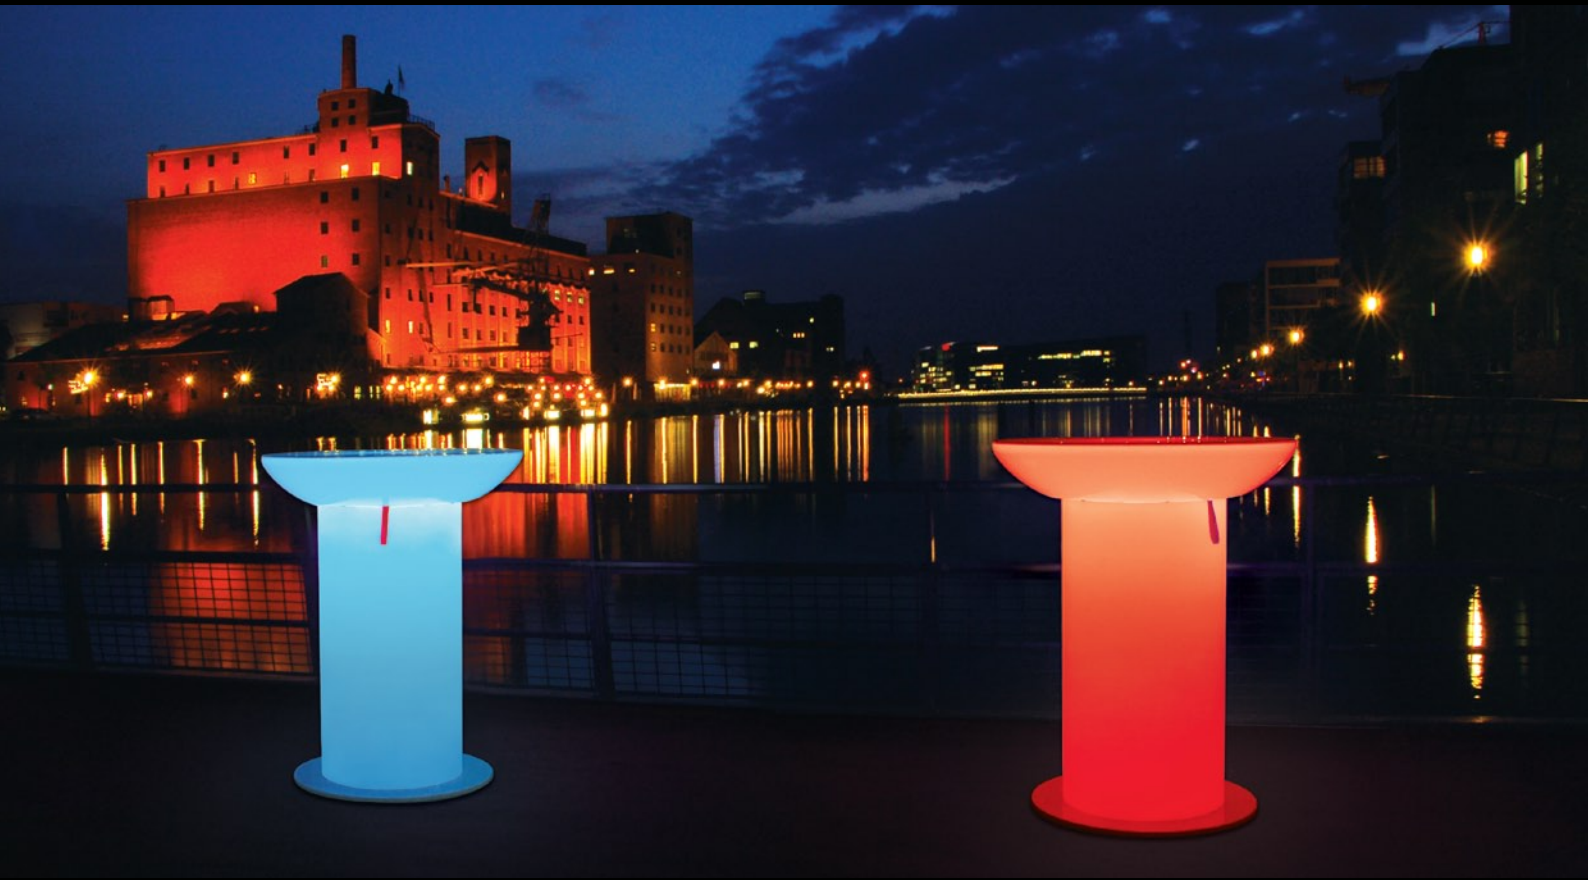

LOUNGE UP

THE INNOVATIVE STANDING TABLE

D Lounge Up

Ist der innovative Stehtisch für die professionelle sowie private Nutzung. Er ist als kabelloses LED Akku-Produkt sowie mit Kabel erhältlich. Beide Versionen sind im Innen- und Außenbereich einsetzbar.

Lounge Up Outdoor

Ist die Stehtisch-Version mit Kabel und herkömmlichen Leuchtmittel - tagsüber ein Designtisch, bei Dämmerung eine Leuchtskulptur! Ideal für ihre Gartenpartys oder andere Veranstaltungen. Der dekorative, leuchtende Stehtisch sorgt für ein festliches Ambiente auf ihrer Feier und lädt zum Verweilen ein.

Lounge Up LED Pro Accu

Absolute Flexibilität - der aufladbare Akku ermöglicht ca. 30 Stunden kabellosen Betrieb und gibt Ihnen die Freiheit, ihn zu platzieren, wo immer Sie mögen - auch im Aussenbereich. Besonders geeignet für Gastronomie, Messen und Events. Die fernsteuerbare LED Technik erlaubt eine Vielzahl von Farbprogrammen und Farben, auch weiß.

Material: ABS/ PMMA/ PP weiß; Maße: Ø ca. 84 cm, Höhe: ca. 106 cm; Leuchtmittel: max. 60W oder 3x High Power Multi Colour LEDs.

GB Lounge Up

Is an innovative standing table for both professional and private use. It is available as a wireless battery-LED version, as well as a cabled version. Both are suitable for indoor and outdoor use.

Lounge Up Outdoor

Is a standing table version with cable and conventional light source - during daytime a design table, at dusk an illuminated sculpture! Ideal for garden parties or other events. The decorative, luminous table creates a festive atmosphere at your event and encourages users to linger.

Lounge Up LED Pro Accu

Absolute flexibility - the rechargeable battery allows approximately 30 hours wireless operation and gives you the option to place it wherever you like, even in outdoor areas. Particularly suitable for restaurants, tradefairs and events. The remotely LED technology allows a variety of colour options and settings, including white.

Material: ABS/ PMMA/ PP; Dimensions: Ø approx. 84 cm, high: approx. 106 cm; Light source: 60 Watts or 3x high power multi colour LEDs.

moree